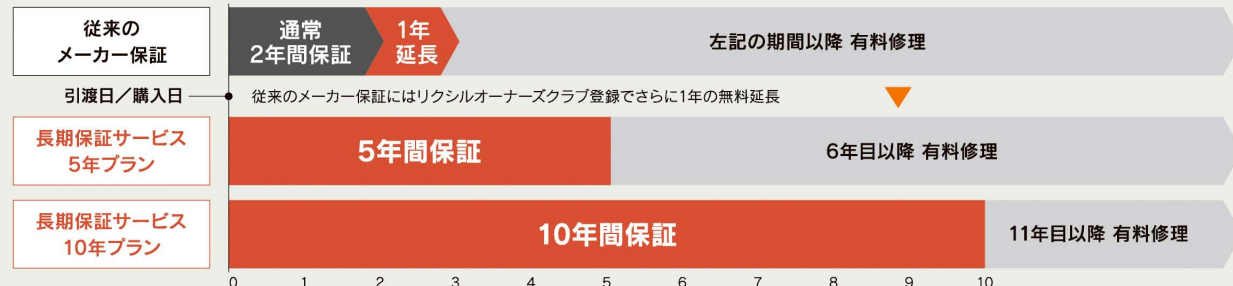

■LIXIL長期保証サービスをはじめご利用の方はリクシルオーナーズクラブにご登録後、長期保証サービスにお申し込みください。■お申し込み方法: 期間、対象商品、保証サービス等の詳細につきましてはLIXIL長期保証サービスのホームページをご確認ください。※1: 商品や保証期間によって、料金は異なります。※2: 有料となる場合がございます。詳細はLIXIL長期保証サービス規定をご確認ください。

まずはお電話ください! ご相談・お見積り無料!