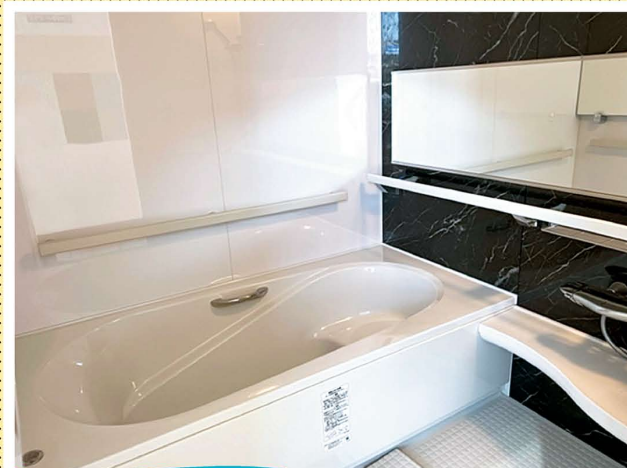

特別価格 **990,000円**(税込)
900,000円(税抜) 工事費別途

システムバス **アライズKタイプ 1616**

エコベンチ浴槽
サポートバー
スマートエスコートバー
あたたかパック

商品定価 1,427,900円(税抜) **64%OFF**

特別価格 **550,000円**(税込)
500,000円(税抜) 工事費別途

洗面化粧台

クレヴィ W900
トールキャビネット W300

キレイアップカウンター/キレイアップ水栓
フルスライドタイプ/ミラーキャビネット
扉カラー: マットネイビー